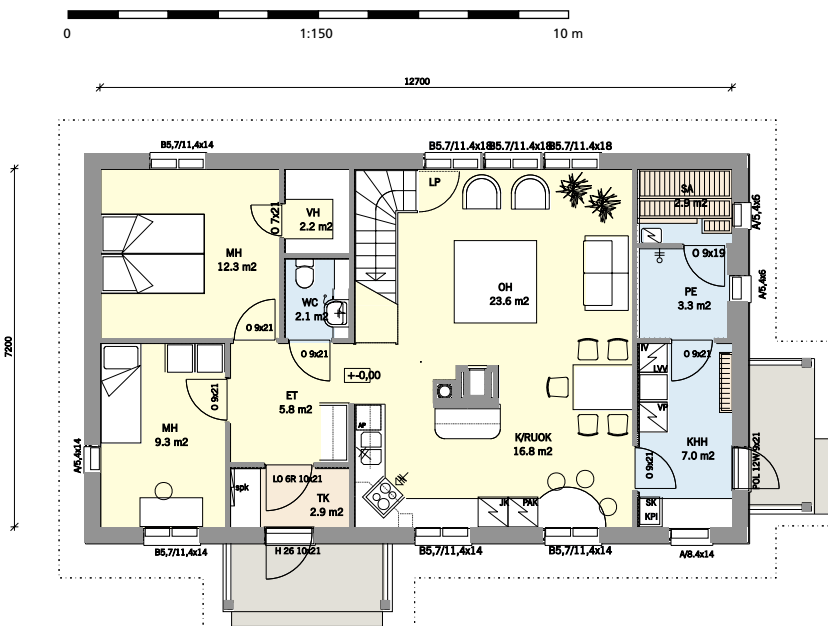

Kimmel 133

5 h + k
Huoneistoala 133 m²
Kerrosala 154 m²

ONNENKOTI 10 PISTEEN JT-TALO