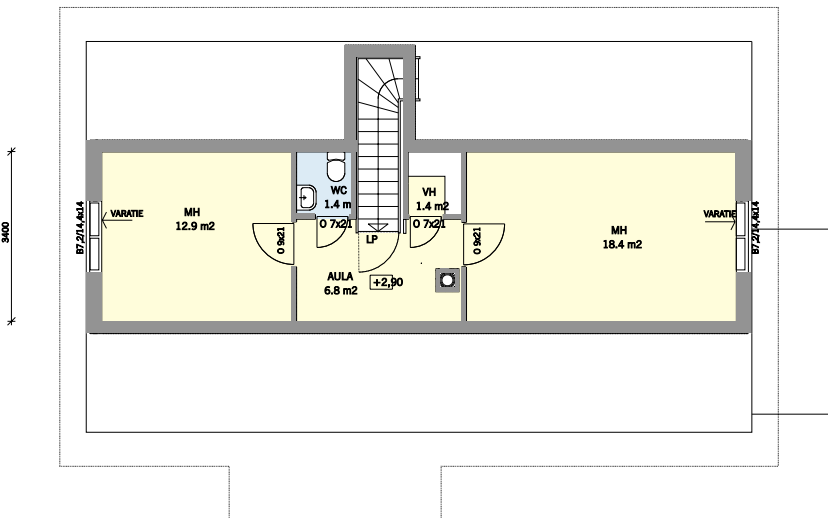

Kimmel 133

5 h + k
Huoneistoala 133 m²
Kerrosala 154 m²

ONNENKOTI 10 PISTEEN JT-TALO