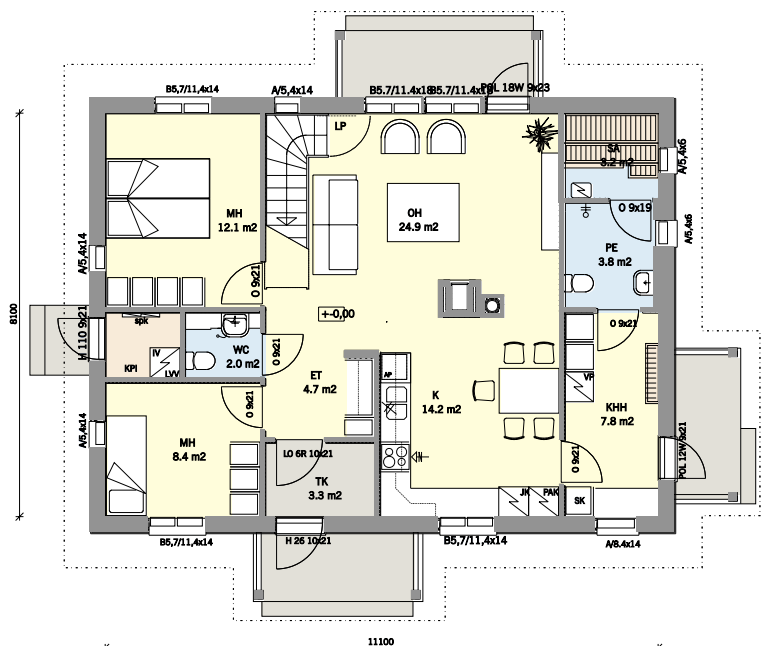

Kimmel 123

5 h + k
Huoneistoala 123 m²
Kerrosala 146 m²

ONNENKOTI 10 PISTEEN JT-TALO