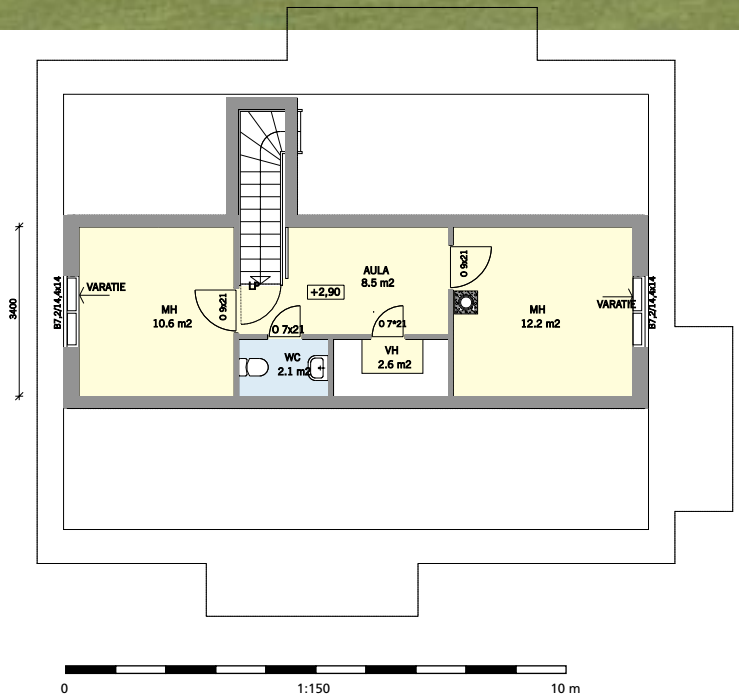

Kimmel 123

5 h + k
Huoneistoala 123 m²
Kerrosala 146 m²

ONNENKOTI 10 PISTEEN JT-TALO