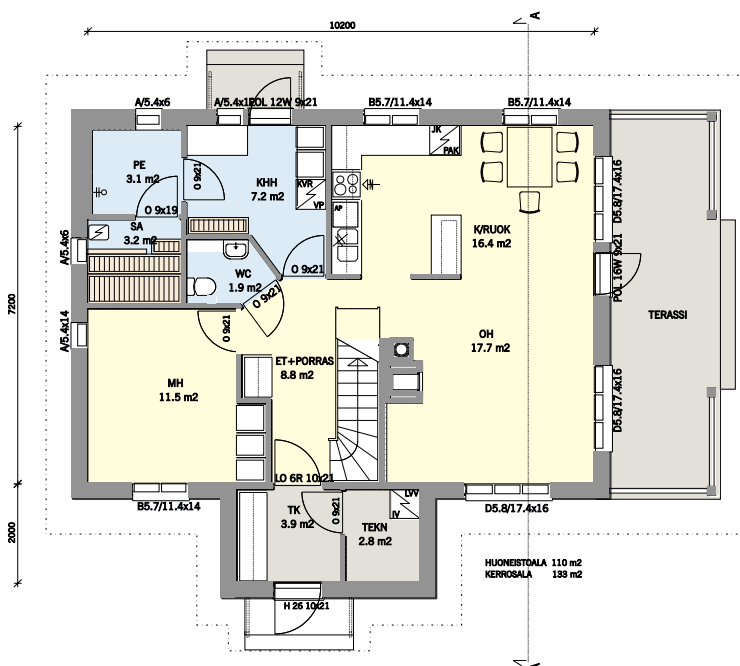

# Kimmel 110

4 h + k  
Huoneistoala 110 m<sup>2</sup>  
Kerrosala 133 m<sup>2</sup>

ONNENKOTI <sup>10 PISTEEN JT-TALO</sup>