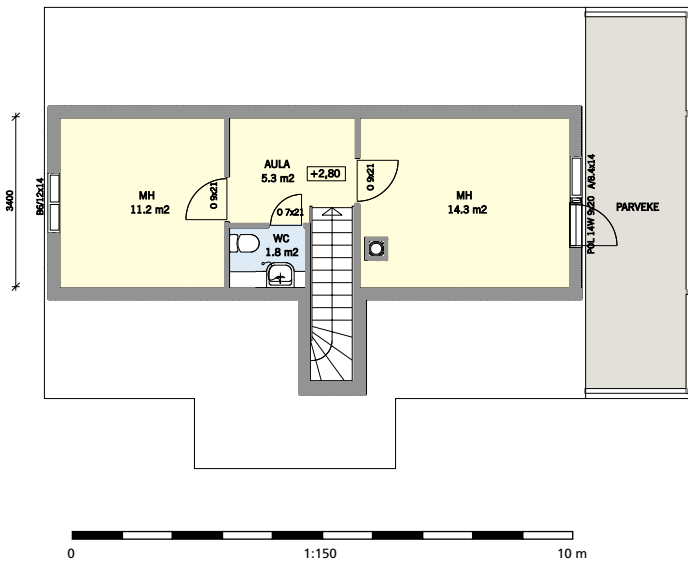

# Kimmel 110

4 h + k  
Huoneistoala 110 m<sup>2</sup>  
Kerrosala 133 m<sup>2</sup>

ONNENKOTI <sup>10 PISTEEN JT-TALO</sup>