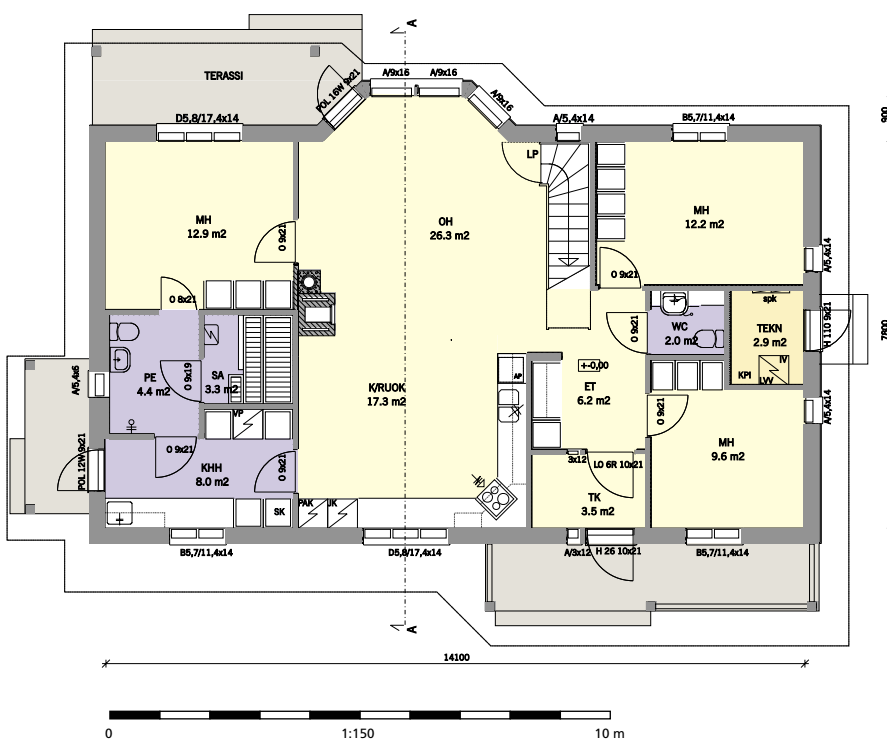

Kastehelmi 155

6 h + k
Huoneistoala 155 m²
Kerrosala 182 m²

ONNENKOTI 10 PISTEEN JT-TALO