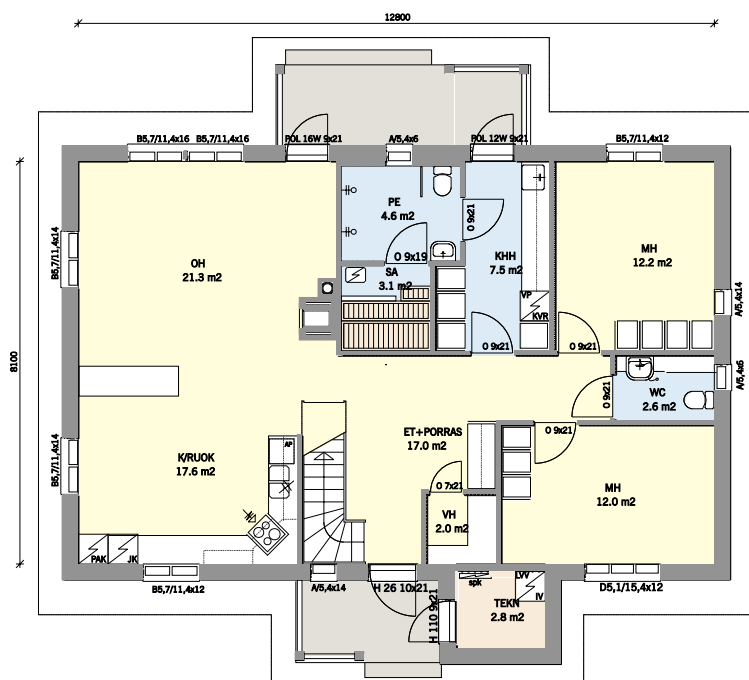

Kastehelmi 146

5 h + k
Huoneistoala 146 m²
Kerrosala 173 m²

ONNENKOTI 10 PISTEEN JT-TALO