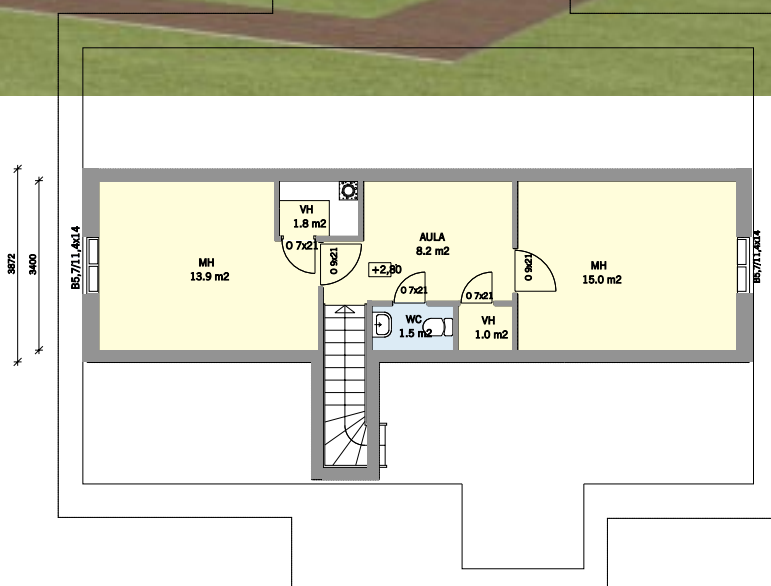

Kastehelmi 146

5 h + k
Huoneistoala 146 m²
Kerrosala 173 m²

ONNENKOTI 10 PISTEEN JT-TALO