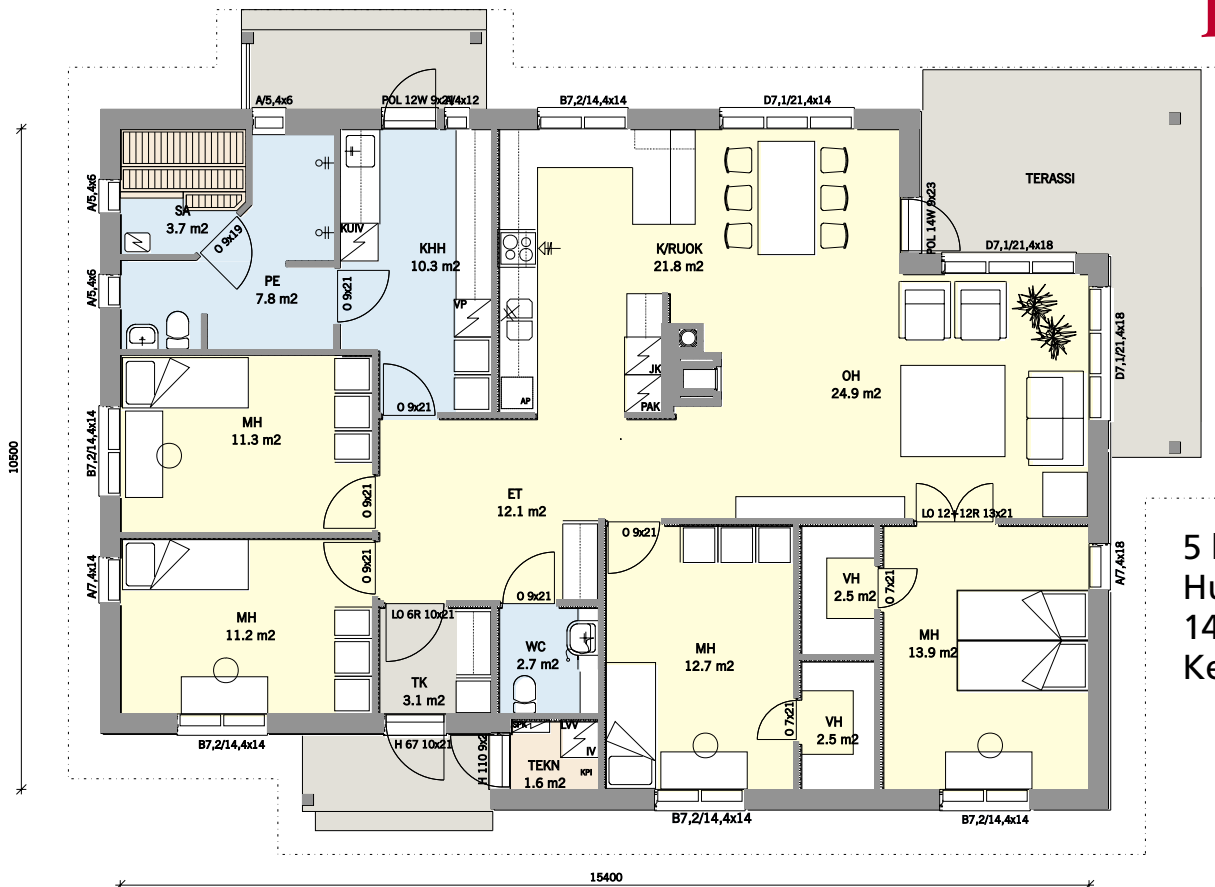

Kastehelmi 145

5 h + k
Huoneistoala
145 m²
Kerrosala 164 m²

ONNENKOTI 10 PISTEEN JT-TALO